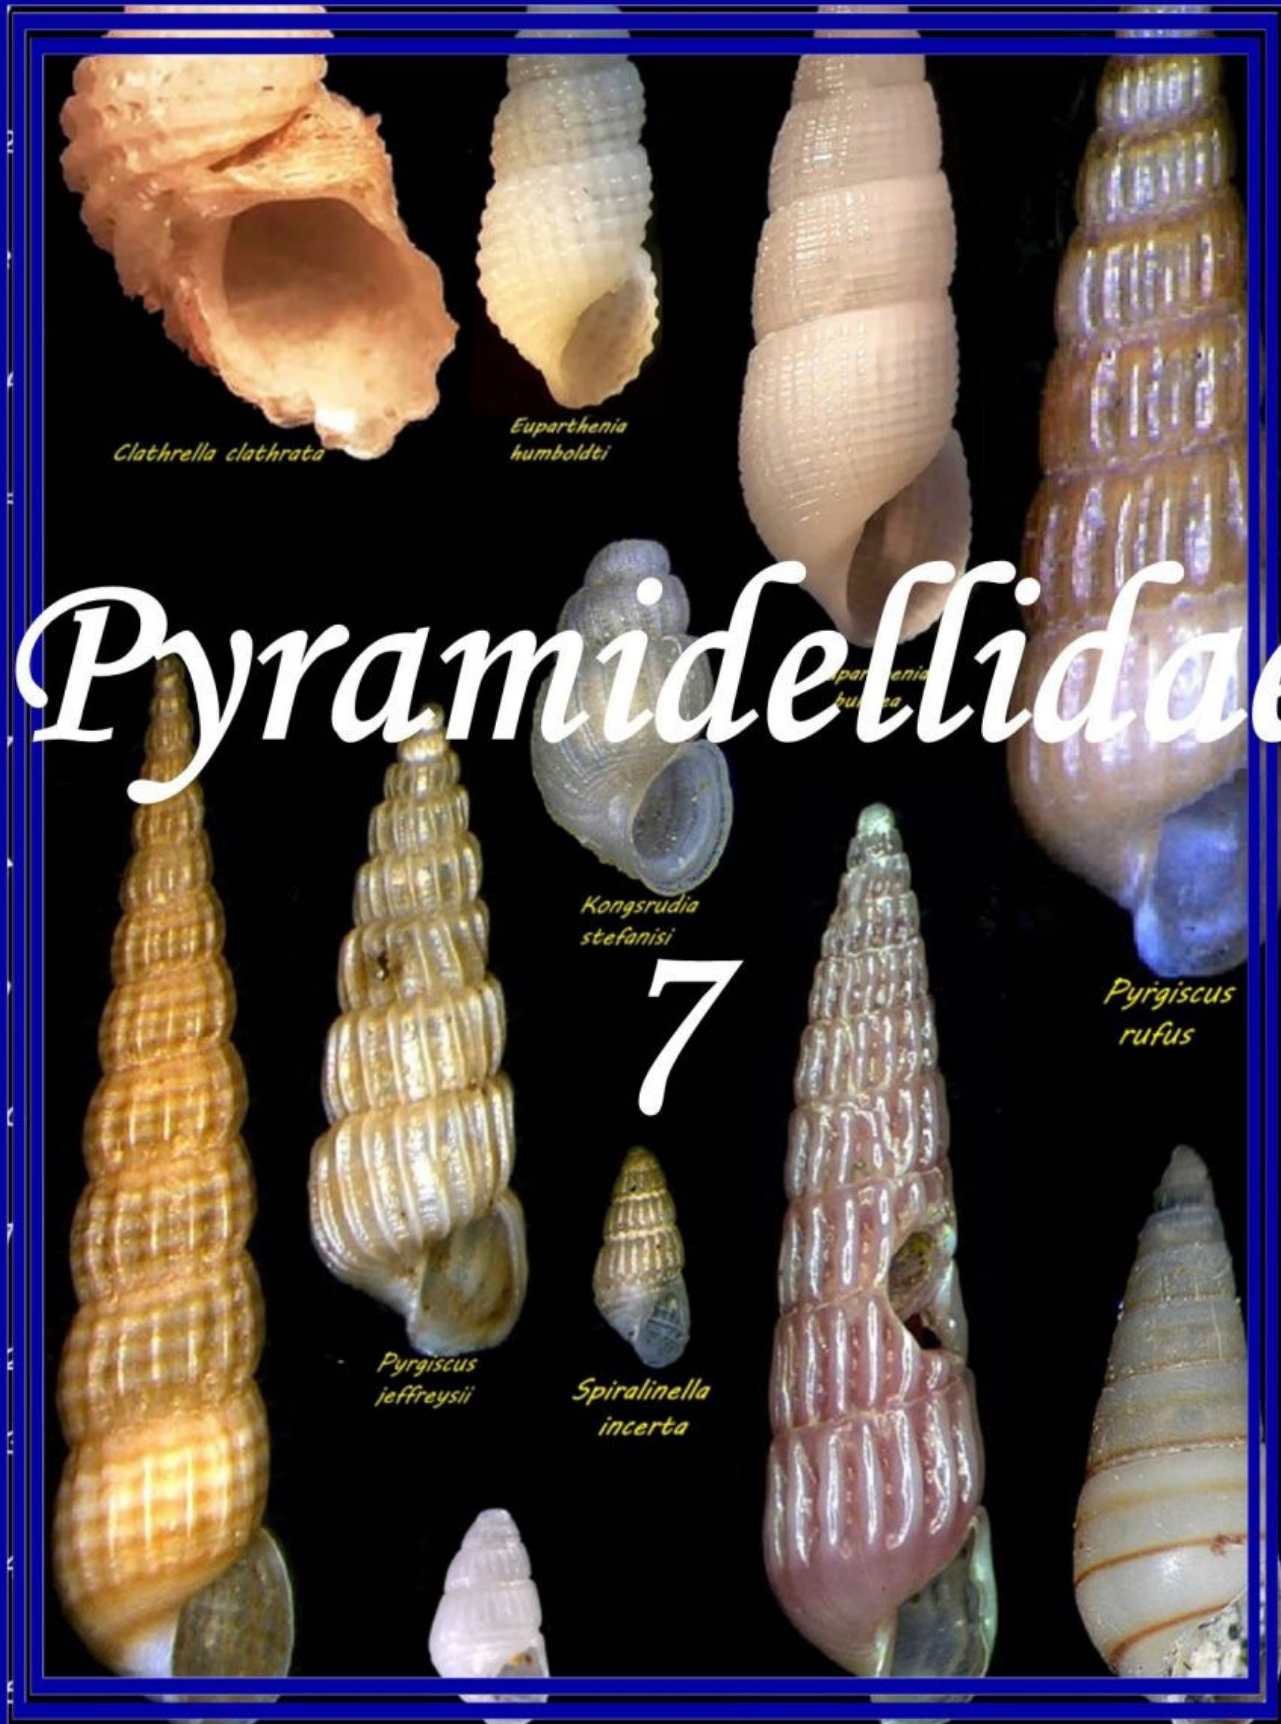

*Semplice guida ai Molluschi Marini
del Mare Ionio*

*Simple Guide to the Marine Mollusks
of Ionian Sea*

*Guida Semplice
ai Molluschi Marini
del Mare Ionio*

Gastropoda

Pyramidellidae

7

*Simple Guide
to the Molluscs
of Ionian Sea*